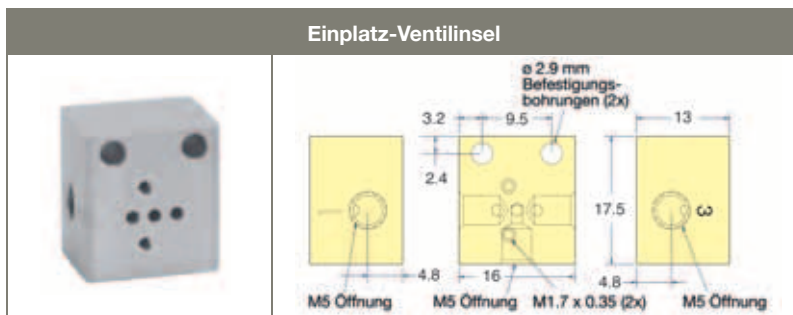

Ventilinseln

Ventilinseln sind für 1 bis 6 Ventile mit Abluftöffnungen erhältlich. Ersatz-Hardware und Verschlussplatten sind ebenfalls erhältlich.

Artikelnr.	Beschreibung
M-E10M-01	Einplatz-Ventilinsel

Artikelnr.	Plätze	Länge L	Mtg. M
M-E10M-02	2	44,2	31,5
M-E10M-04	4	65,2	52,5
M-E10M-06	6	86,1	73,4

* Weitere Anzahl der Positionen erfragen Sie bitte im Werk.